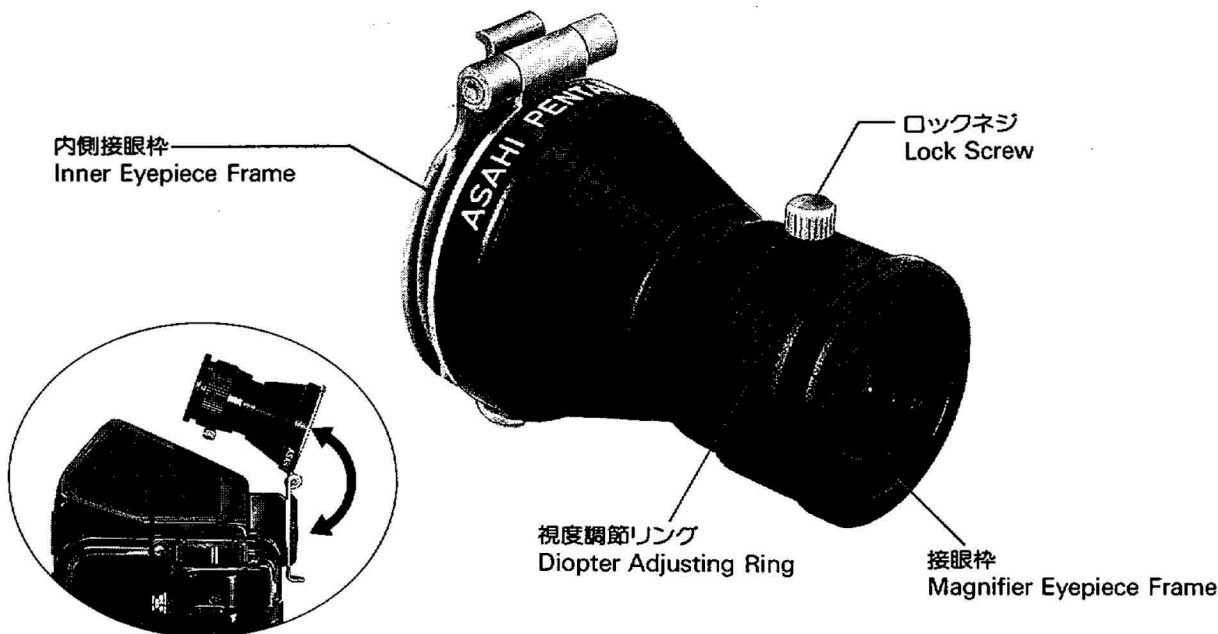

PENTAX®

67

マグニファイアーの使い方

MAGNIFIER

使用説明書
Operating Manual

67ペンタプリズム、またはTTLペンタプリズムの接眼部に取り付けて、ファインダーの中心部を約2.3倍に拡大して見ることにより、正確なピント合わせができます。

視度調節リングを回すことにより、近視や遠視の方にもはっきり見えるように視度を調節できます。また、全視野を見たいときは、写真のように上方へ上げることができます。

仕様

使用カメラ——ペンタプリズム、またはTTLペンタプリズム付きペンタックス67

視度調節——カメラに取り付けた状態で、約+2~-3D[ディオプトリー]

大きさ——35[幅]×41[高]×48[長]mm

重さ——63g

付属品——ケース

Fitted on the finder eyepiece of the 67 Pentaprism or 67 TTL Pentaprism, this eyepiece magnifies the central portion of the screen about 2.3X, enabling you to focus very precisely. The built-in diopter adjuster enables those far-or near-sighted to see the viewfinder clearly. The hinged magnifier can be raised as shown in the photo to view the entire focusing screen.